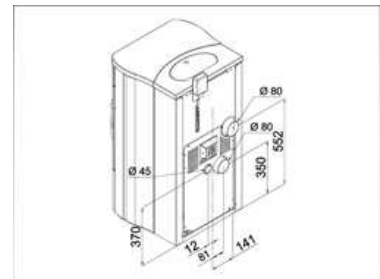

- Thermostat sans fil
- Commandé par GSM
- Canalisation d'air chaud
- Protection enfants
- Plaque de sol du poêle

Certifications

- TÜVRheinland® K4372010T1
- CMC S07049402
- CE UNI-EN 14785

Dimensions

Vue de face.